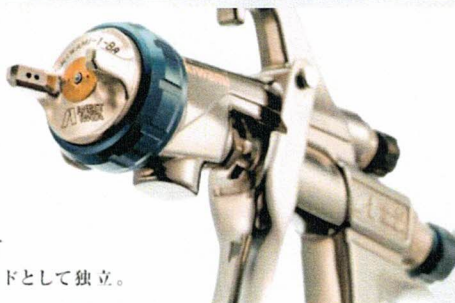

シームレス400mlカップ PC-400S-2LSF 新発売

シームレスな塗料経路

- シームレス（継ぎ目のない）構造にすることで、洗浄性が飛躍的に向上しました。洗浄後の塗料およびメタリック粒子の残りを極力抑えた形状となっています。

ワンタッチロック

- 蓋にはワンタッチロック機構を採用。1/4回転ほどでしっかりと締め込みが可能です。開閉が簡単だけでなく、作業中の塗料漏れを防ぎます。

脚付フリーアングル

- 他のPC-400Sシリーズと同じく脚付のフリーアングル。

溶剤・水性OK！

- 接液部すべてにステンレスを採用しています。

【シームレス構造】

PC-400S-2LSF

従来品

角や溜まりのないフラットな接液部を実現しました。
※カップ本体とカップ元との接続部、カップ元とスプレーガン取付ジョイントとの接続部はすべてシームレス。

メーカー希望小売価格：5,700円

●取付ネジ:G1/4 (PF1/4)

【ワンタッチロック機構】

蓋とカップの爪を合わせ差し込んで回すことでロックできます。

PC-400S-2LSF

NEW
kiwami

さらなる高みをめざして
‘kiwami’を単独ブランドとして独立。

‘kiwami’特設サイトオープン！

2004年、アネスト岩田として初めてシリーズ化した自動車補修専用スプレーガン“美粧”シリーズです。その後2009年、1液型ハイソリッド塗料専用として“極み”シリーズの発売に至りました。1927年より培ってきた霧化技術の集大成をこの『New ‘kiwami’』シリーズに込め、新ブランドとして立ち上げました。